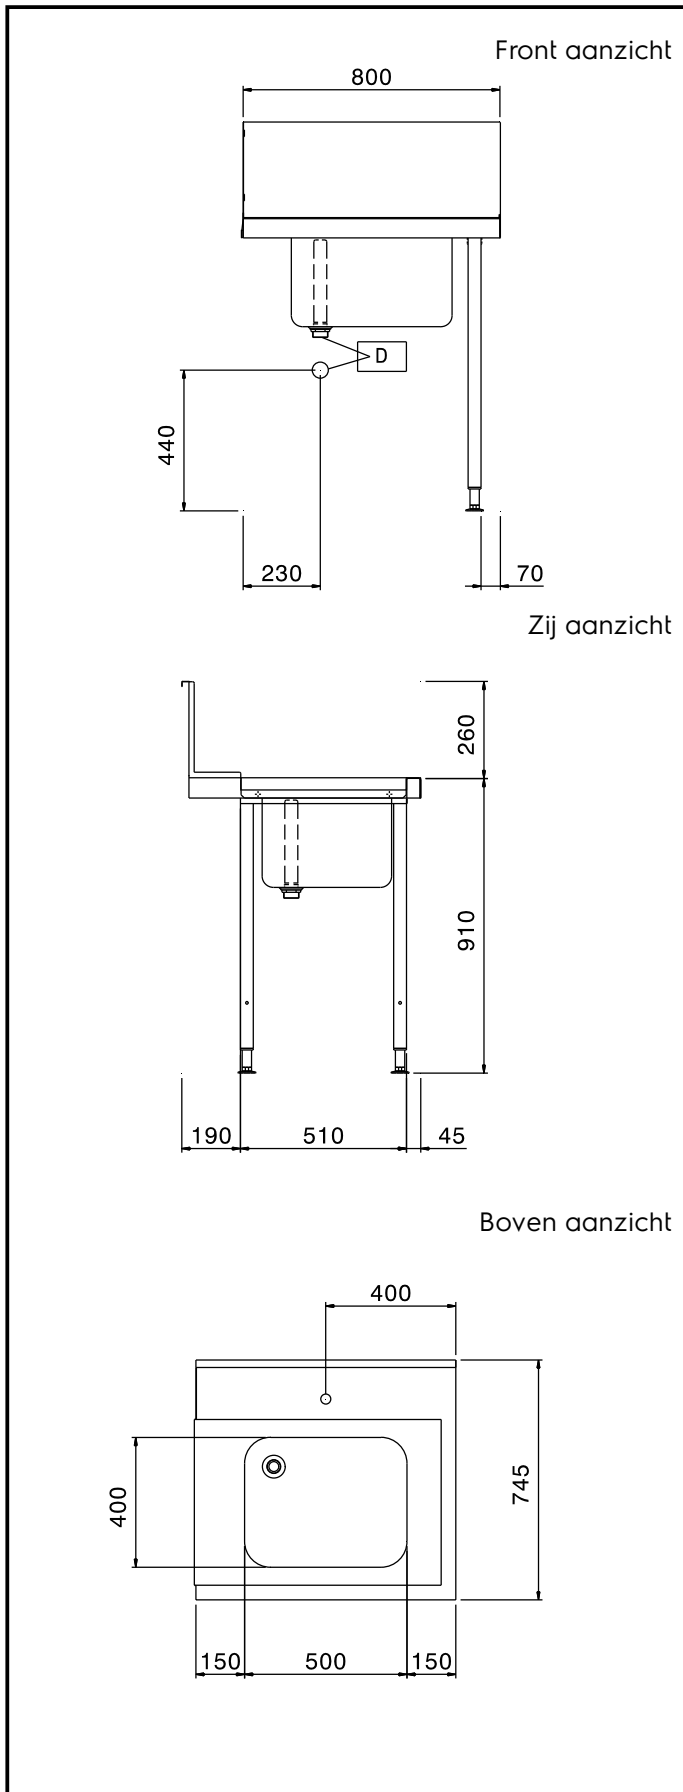

Water

Afvoer aansluiting
865306 (BHHPTB08R) 2"

Algemene gegevens

Externe afmetingen, lengte 800 mm
Externe afmetingen, breedte 745 mm
Externe afmetingen, hoogte 1170 mm
Gewicht, netto 6 kg
Spoelbak afmetingen 500x400x300h

Doorvoer richting: van Rechts naar Links

Optionele accessoires

- BODEMSCHAP voor aan-/afvoertafel 800 mm PNC 865351 ☐
- VLOERBEVESTIGING voor 2 vierkante poten PNC 865386 ☐
- KUNSTSTOF SIFON 2" voor enkele spoelbak PNC 895313 ☐